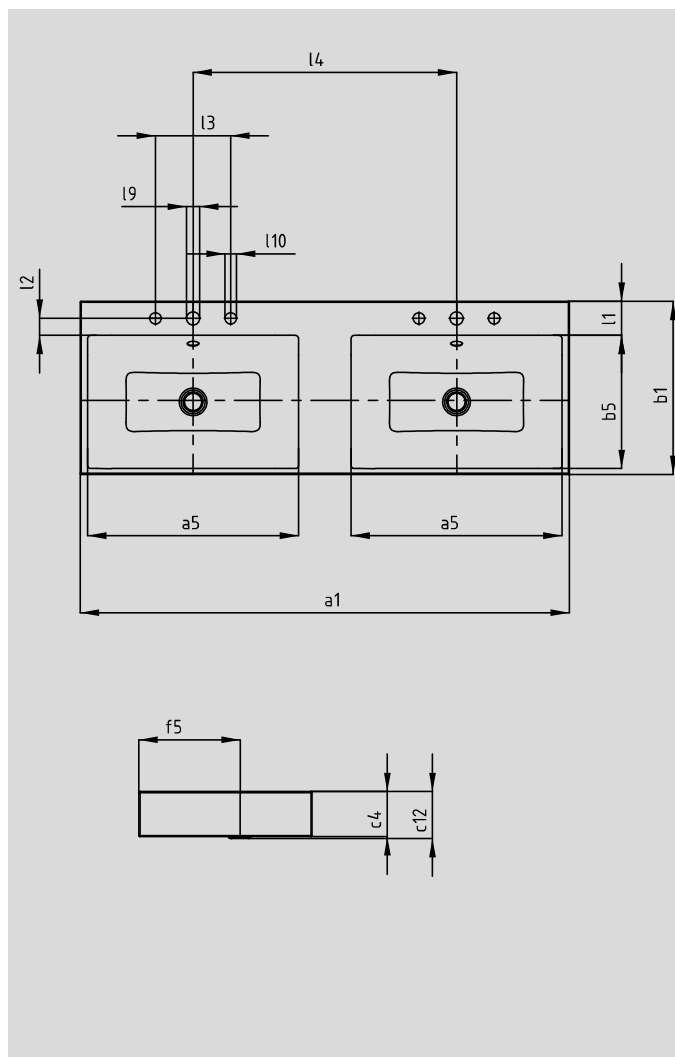

PURO ВСТРАИВАЕМАЯ СВЕРХУ ДВОЙНАЯ РАКОВИНА (ВЫСОТА БОРТА 120 ММ)

- просторная двойная раковина стильного дизайна - расширение модельного ряда PURO
- современная большая двойная раковина с достаточным пространством для аксессуаров
- идеальна для семейных ванных комнат: большое пространство между двумя раковинами
- сталь-эмаль KALDEWEI
- Дизайн Анке Соломон

Прим. рисунок

Модель №		3171
Внешняя длина	a_1	1300 мм
Внутренняя длина	a_5	561 мм
Внешняя ширина	b_1	460 мм
Внутренняя ширина	b_5	354 мм
Высота грани	c_3	120 мм
Расстояние от поверхности раковины до нижнего края сливного отверстия	c_{12}	125 мм
Расстояние от заднего края до середины сливного отверстия	f_5	267,5 мм
Глубина панели со смесителем	l_1	90,5 мм
Расстояние от отверстия для смесителя до края	l_2	45 мм
Расстояние между отверстиями для смесителя	l_3	200 мм
Расстояние между отверстиями для смесителя	l_4	700 мм
Диаметр центрального отверстия для смесителя	l_9	35 мм
Диаметр внешних отверстий для смесителя (только три отверстия)	l_{10}	30 мм
Вес эмалированной раковины, в кг		24,8