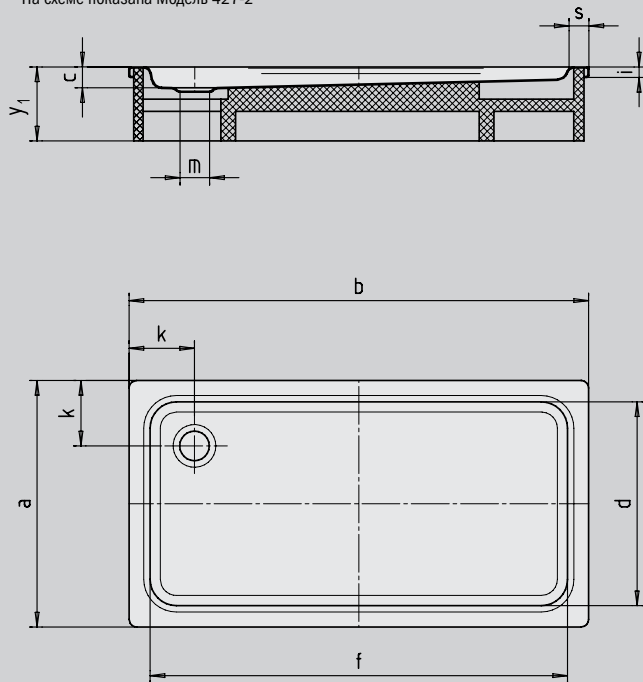

DUSCHPLAN XXL

- благодаря внушительным габаритам подходит для принятия душа вдвоем
- классический вариант среди душевых поддонов
- современный дизайн, глубина всего 65 мм
- сталь-эмаль KALDEWEI 3,5 мм
- “утопленная” крышка сифона (только в комбинации с сифонами KA 90)

Прим. рисунок

	Общая высота	Монтажная высота
KA 90	145	81
KA 90 экстраплоский	134	70
KA 90 ультраплоский	125	61
KA 90 вертикальный	49	81

См. стр. 275.

На схеме показана Модель 427-2

Модель №		423	425	427	424	426
Внешняя длина	a	700	750	1000	700	750 мм
Внешняя ширина	b	1400	1400	1400	1700	1700 мм
Глубина	c	65	65	65	65	65 мм
Внутренняя длина	d	570	620	870	570	670 мм
Внутренняя ширина	f	1270	1270	1270	1570	1570 мм
Высота граней	i	32	32	32	32	32 мм
Расстояние от края до середины сифона	k	200	200	200	200	200 мм
Диаметр сифона	m	90	90	90	90	90 мм
Ширина грани	s	65	65	65	65	65 мм
Высота с подушкой	y ₁	160	160	160	160	160 мм
Вес эмалированного душевого поддона, в кг		27	29	38	33	35
Антислип		856 x 300	856 x 300	856 x 549	856 x 300	856 x 300 мм
Полный антислип		1195 x 493	1195 x 555	1195 x 804	1501 x 493	1501 x 555 мм