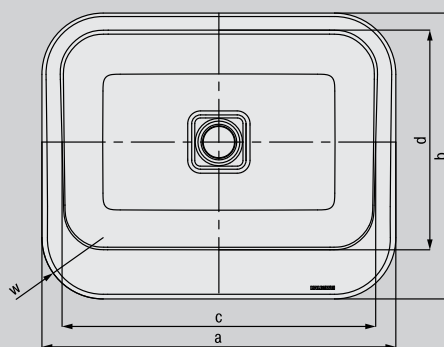

MEISTERSTÜCK EMERSO РАКОВИНА

- идеально гармоничная рельефная форма
- вогнутый дизайн края подчеркивает изысканность и гармоничность
- утопленная крышка слива усиливает впечатление плавности формы
- абсолютная свобода: расположенный в центре слив позволяет использовать раковину с любой стороны
- Сочетается с ванной Meisterstück EMERSO
- дизайн Арика Леви

Прим. рисунок

* Абсолютная свобода: расположенный в центре слив делает возможными различные варианты монтажа. Выберите, какая сторона вам предпочтительна в качестве передней, из предложенных выше вариантов монтажа.

Вариант монтажа А* (широкий край = доступ пользователя)

Передняя сторона, вариант В* (узкий борт = доступ пользователя)

Вариант В

Вариант А

Модель №		3020
Внешняя длина	a	520 мм
Внешняя ширина	b	420 мм
Внутренняя длина	c	461 мм
Внутренняя ширина	d	323 мм
Высота грани	h	900 мм
Расстояние от поверхности раковины до нижнего края сливного отверстия	i	125 мм
Расстояние от заднего края до середины сливного отверстия	j	189,5 мм
Расстояние от внешнего края до середины сливного отверстия	k	230,5 мм
Радиус угла раковины	w	90 мм
Наклон передней стороны, вариант А	α	2°
Наклон передней стороны, вариант В	β	6°
Вес эмалированной раковины, в кг		35,2