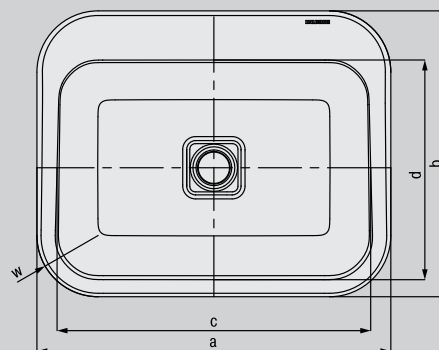

MEISTERSTÜCK EMERSO РАКОВИНА

- идеально гармоничная рельефная форма
- вогнутый дизайн края подчеркивает изысканность и гармоничность
- утопленная крышка слива усиливает впечатление плавности формы
- абсолютная свобода: расположенный в центре слив позволяет использовать раковину с любой стороны
- Сочетается с ванной Meisterstück EMERSO
- дизайн Арика Леви

Прим. рисунок

* Абсолютная свобода: расположенный в центре слив делает возможными различные варианты монтажа. Выберите, какая сторона вам предпочтительна в качестве передней, из предложенных выше вариантов монтажа.

Вариант монтажа А* (широкий край = доступ пользователя)

Передняя сторона, вариант В* (узкий борт = доступ пользователя)

Вариант В

Вариант А

Модель №		3020
Внешняя длина	a	520 мм
Внешняя ширина	b	420 мм
Внутренняя длина	c	461 мм
Внутренняя ширина	d	323 мм
Высота грани	h	900 мм
Расстояние от поверхности раковины до нижнего края сливного отверстия	i	125 мм
Расстояние от заднего края до середины сливного отверстия	j	189,5 мм
Расстояние от внешнего края до середины сливного отверстия	k	230,5 мм
Радиус угла раковины	w	90 мм
Наклон передней стороны, вариант А	α	2°
Наклон передней стороны, вариант В	β	6°
Вес эмалированной раковины, в кг		35,2