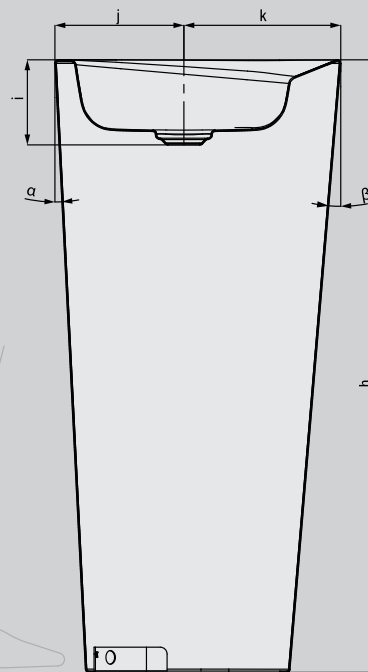

MEISTERSTÜCK EMERSO РАКОВИНА

- идеально гармоничная рельефная форма
- вогнутый дизайн края подчеркивает изысканность и гармоничность
- утопленная крышка слива усиливает впечатление плавности формы
- абсолютная свобода: расположенный в центре слив позволяет использовать раковину с любой стороны
- Сочетается с ванной Meisterstück EMERSO
- дизайн Арика Леви

Прим. рисунок

* Абсолютная свобода: расположенный в центре слив делает возможными различные варианты монтажа. Выберите, какая сторона вам предпочтительна в качестве передней, из предложенных выше вариантов монтажа.

Вариант монтажа А* (широкий край = доступ пользователя)

Передняя сторона, вариант В* (узкий борт = доступ пользователя)

Вариант В

Вариант А

Модель №		3020
Внешняя длина	a	520 мм
Внешняя ширина	b	420 мм
Внутренняя длина	c	461 мм
Внутренняя ширина	d	323 мм
Высота грани	h	900 мм
Расстояние от поверхности раковины до нижнего края сливного отверстия	i	125 мм
Расстояние от заднего края до середины сливного отверстия	j	189,5 мм
Расстояние от внешнего края до середины сливного отверстия	k	230,5 мм
Радиус угла раковины	w	90 мм
Наклон передней стороны, вариант А	α	2°
Наклон передней стороны, вариант В	β	6°
Вес эмалированной раковины, в кг		35,2