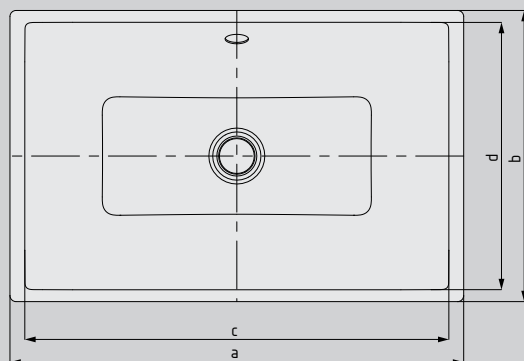

PURO ВСТРАИВАЕМАЯ ПОД СТОЛЕШНИЦУ РАКОВИНА

- элегантная прямоугольная раковина классического минималистского дизайна
- узкие четкие края
- очень большие внутренние габариты
- чистые, всегда актуальные линии, бессмертные благодаря “вечной” сталь-эмали KALDEWEI
- идеально гармонирует с ваннами серий PURO
- дизайн Анке Саломон

Прим. рисунок

Модель №		3159	3160	3161
Внешняя длина	a	460	600	900 мм
Внешняя ширина	b	385	385	385 мм
Внутренняя длина	c	421	561	860 мм
Внутренняя ширина	d	354	354	354 мм
Расстояние от поверхности раковины до нижнего края сливного отверстия	i	115	125	125 мм
Расстояние от заднего края до середины сливного отверстия	j	192,5	192,5	192,5 мм
Вес эмалированной раковины, в кг		4,6	5,8	8,9