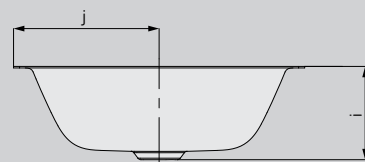

PURO ВСТРАИВАЕМАЯ ПОД СТОЛЕШНИЦУ РАКОВИНА

- элегантная прямоугольная раковина классического минималистского дизайна
- узкие четкие края
- очень большие внутренние габариты
- чистые, всегда актуальные линии, бессмертные благодаря “вечной” сталь-эмали KALDEWEI
- идеально гармонирует с ваннами серий PURO
- дизайн Анке Саломон

Прим. рисунок

Модель №		3159	3160	3161
Внешняя длина	a	460	600	900 мм
Внешняя ширина	b	385	385	385 мм
Внутренняя длина	c	421	561	860 мм
Внутренняя ширина	d	354	354	354 мм
Расстояние от поверхности раковины до нижнего края сливного отверстия	i	115	125	125 мм
Расстояние от заднего края до середины сливного отверстия	j	192,5	192,5	192,5 мм
Вес эмалированной раковины, в кг		4,6	5,8	8,9