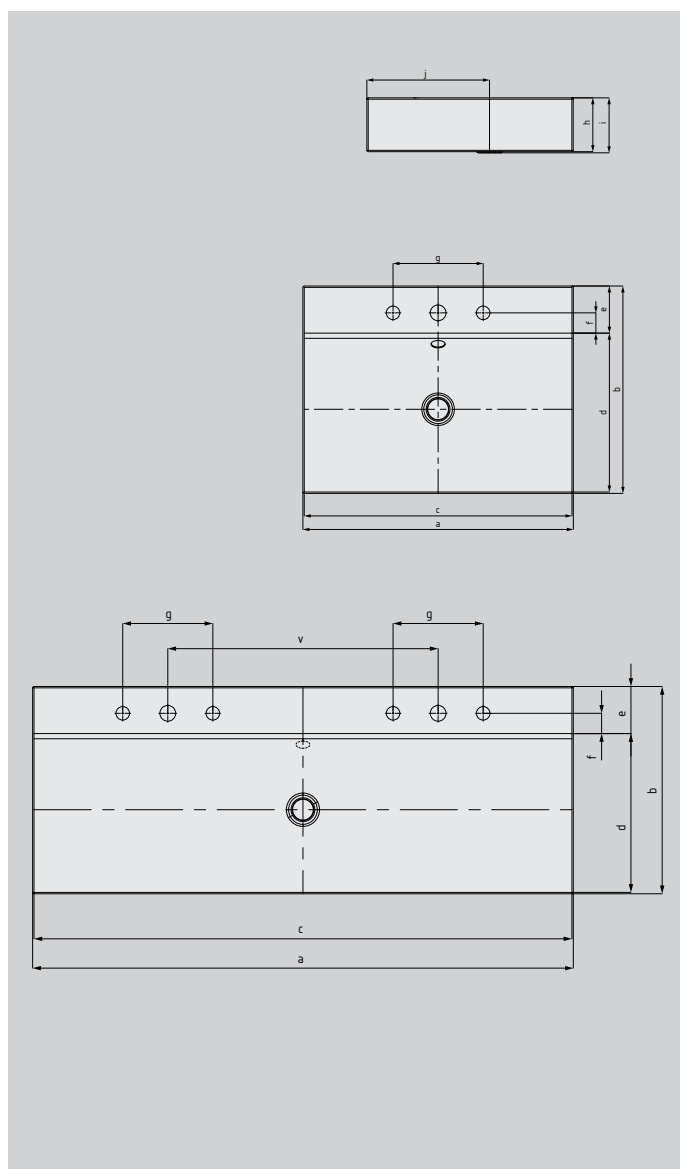

SILENIO ДВОЙНАЯ ВСТРАИВАЕМАЯ СВЕРХУ РАКОВИНА

(ВЫСОТА БОРТА 120 ММ)

- одновременно плавный и чувственно современный дизайн
- оптимальный комфорт благодаря большим габаритам раковины
- мягкая, органичная внутренняя форма
- геометрия позволяет установить смеситель с коротким изливом, что оставляет большое пространство для умывания
- вместе с ванной SILENIO и душевой поверхностью SCONA делает ванную комнату идеальной, полностью оснащенной изделиями из сталь-эмали
- дизайн Анке Саломон

Прим. рисунок

Модель №		3049
Внешняя длина	a	1200 мм
Внешняя ширина	b	460 мм
Внутренняя длина	c	1194 мм
Внутренняя ширина	d	352,5 мм
Глубина панели со смесителем	e	104,5 мм
Расстояние от отверстия для смесителя до края	f	45 мм
Расстояние между отверстиями для смесителя	g	200 мм
Высота грани	h	120 мм
Расстояние от поверхности раковины до нижнего края сливного отверстия	i	123 мм
Расстояние от заднего края до середины сливного отверстия	j	273,4 мм
Вес эмалированной раковины, в кг		15,8