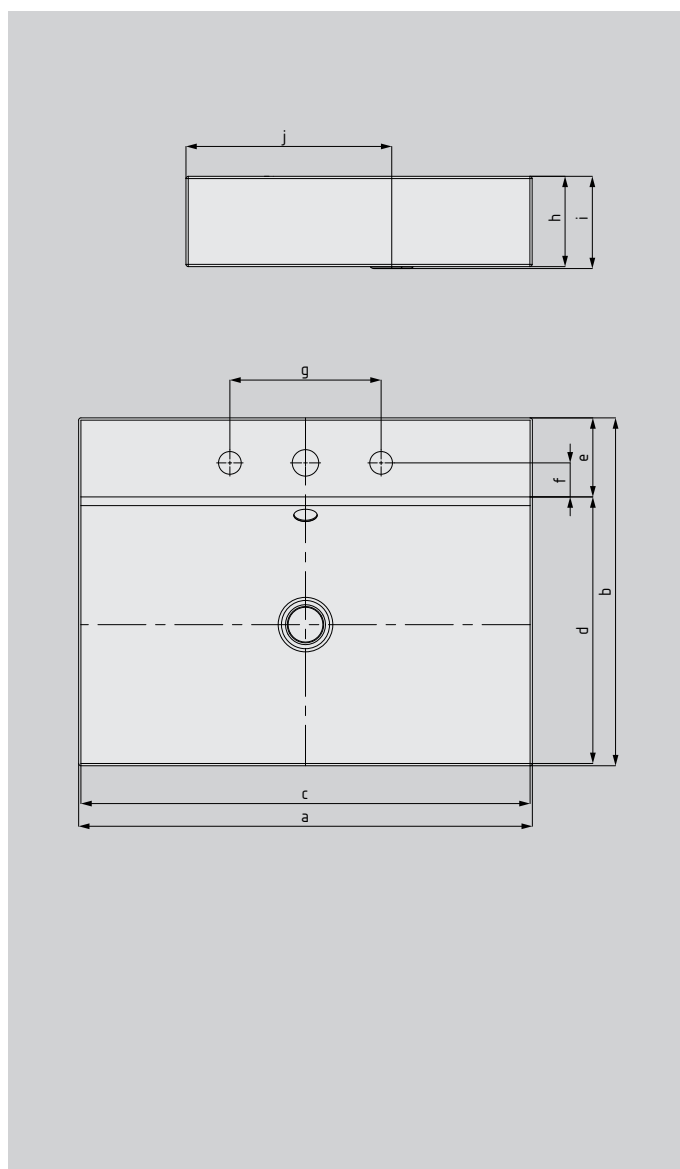

SILENIO ВСТРАИВАЕМАЯ СВЕРХУ РАКОВИНА

(ВЫСОТА БОРТА 120 ММ)

- одновременно плавный и чувственно современный дизайн
- оптимальный комфорт благодаря большим габаритам раковины
- мягкая, органичная внутренняя форма
- геометрия позволяет установить смеситель с коротким изливом, что оставляет большое пространство для умывания
- вместе с ванной SILENIO и душевой поверхностью SCONA делает ванную комнату идеальной, полностью оснащенной изделиями из сталь-эмали
- дизайн Анке Саломон

Прим. рисунок

Модель №		3042	3043	3049
Внешняя длина	a	600	900	1200 мм
Внешняя ширина	b	460	460	460 мм
Внутренняя длина	c	594	894	1194 мм
Внутренняя ширина	d	352,5	352,5	352,5 мм
Глубина панели со смесителем	e	104,5	104,5	104,5 мм
Расстояние от отверстия для смесителя до края	f	45	45	45 мм
Расстояние между отверстиями для смесителя	g	200	200	200 мм
Высота грани	h	120	120	120 мм
Расстояние от поверхности раковины до нижнего края сливного отверстия	i	123	123	123 мм
Расстояние от заднего края до середины сливного отверстия	j	273,4	273,4	273,4 мм
Вес эмалированной раковины, в кг		12,7	17,1	15,8