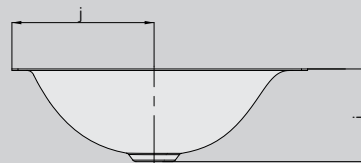

SILENIO

ВСТРАИВАЕМАЯ ПОД СТОЛЕШНИЦУ РАКОВИНА

- одновременно плавный и чувственно современный дизайн
- оптимальный комфорт благодаря большим габаритам раковины
- мягкая, органичная внутренняя форма
- геометрия позволяет установить смеситель с коротким изливом, что оставляет большое пространство для умывания
- вместе с ванной SILENIO и душевой поверхностью SCONA делает ванную комнату идеальной, полностью оснащенной изделиями из сталь-эмали
- дизайн Анке Саломон

Прим. рисунок

Модель №		3047	3048
Внешняя длина	a	634	934 мм
Внешняя ширина	b	391	391 мм
Внутренняя длина	c	594	894 мм
Внутренняя ширина	d	352,5	352,5 мм
Расстояние от поверхности раковины до нижнего края сливного отверстия	i	123	123 мм
Расстояние от заднего края до середины сливного отверстия	j	188	188 мм
Вес эмалированной раковины, в кг		7,2	10,0