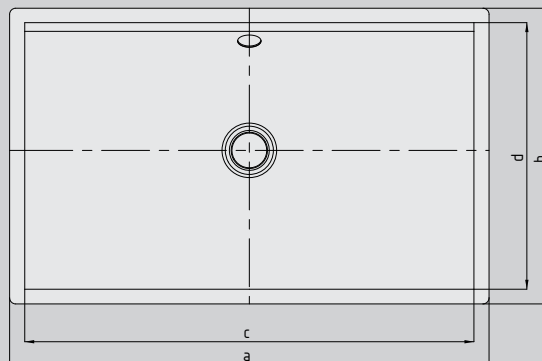

SILENIO

ВСТРАИВАЕМАЯ ПОД СТОЛЕШНИЦУ РАКОВИНА

- одновременно плавный и чувственно современный дизайн
- оптимальный комфорт благодаря большим габаритам раковины
- мягкая, органичная внутренняя форма
- геометрия позволяет установить смеситель с коротким изливом, что оставляет большое пространство для умывания
- вместе с ванной SILENIO и душевой поверхностью SCONA делает ванную комнату идеальной, полностью оснащенной изделиями из сталь-эмали
- дизайн Анке Саломон

Прим. рисунок

Модель №		3047	3048
Внешняя длина	a	634	934 мм
Внешняя ширина	b	391	391 мм
Внутренняя длина	c	594	894 мм
Внутренняя ширина	d	352,5	352,5 мм
Расстояние от поверхности раковины до нижнего края сливного отверстия	i	123	123 мм
Расстояние от заднего края до середины сливного отверстия	j	188	188 мм
Вес эмалированной раковины, в кг		7,2	10,0