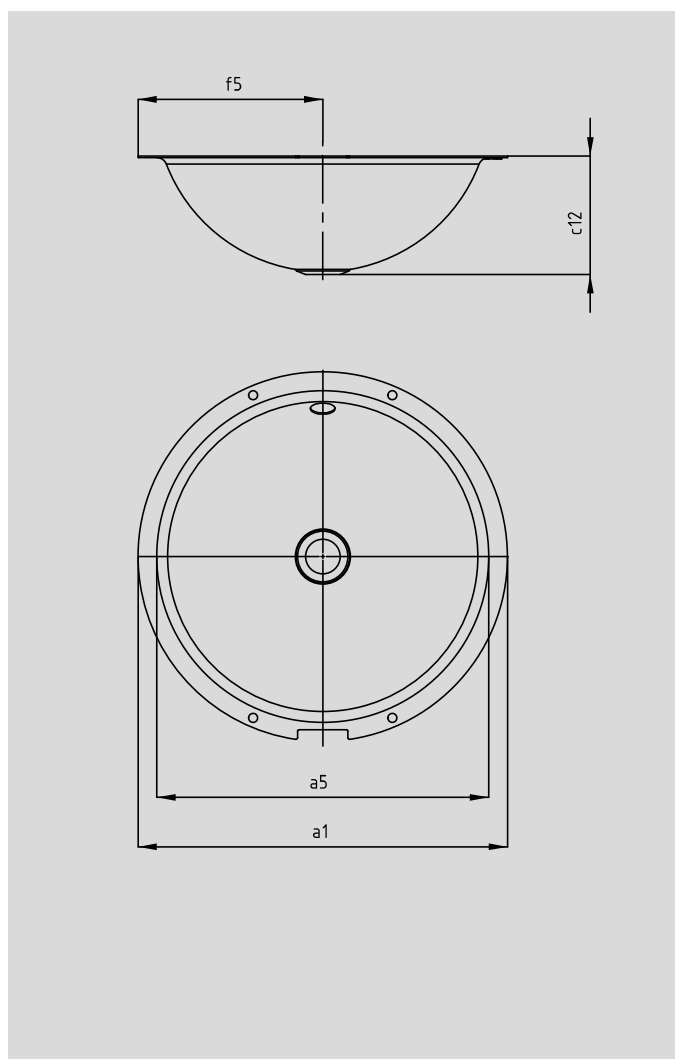

CLASSIC ВСТРАИВАЕМАЯ ПОД СТОЛЕШНИЦУ РАКОВИНА

- элегантный, неподвластный времени дизайн
- сливается с тумбой или столешницей, создавая симфонию идеальной гармонии и максимальное пространство для смесителя, аксессуаров или диспенсера для мыла
- идеально сочетается с модельным рядом CLASSIC
- сталь-эмаль KALDEWEI

Прим. рисунок

Модель №		3182	3183
Внешняя длина	a_1	491	432 мм
Внутренняя длина	a_5	420	360 мм
Расстояние от поверхности раковины до нижнего края сливного отверстия	c_{12}	157	137 мм
Расстояние от заднего края до середины сливного отверстия	f_5	245,5	216 мм
Вес эмалированной раковины, в кг		7,3	5,8