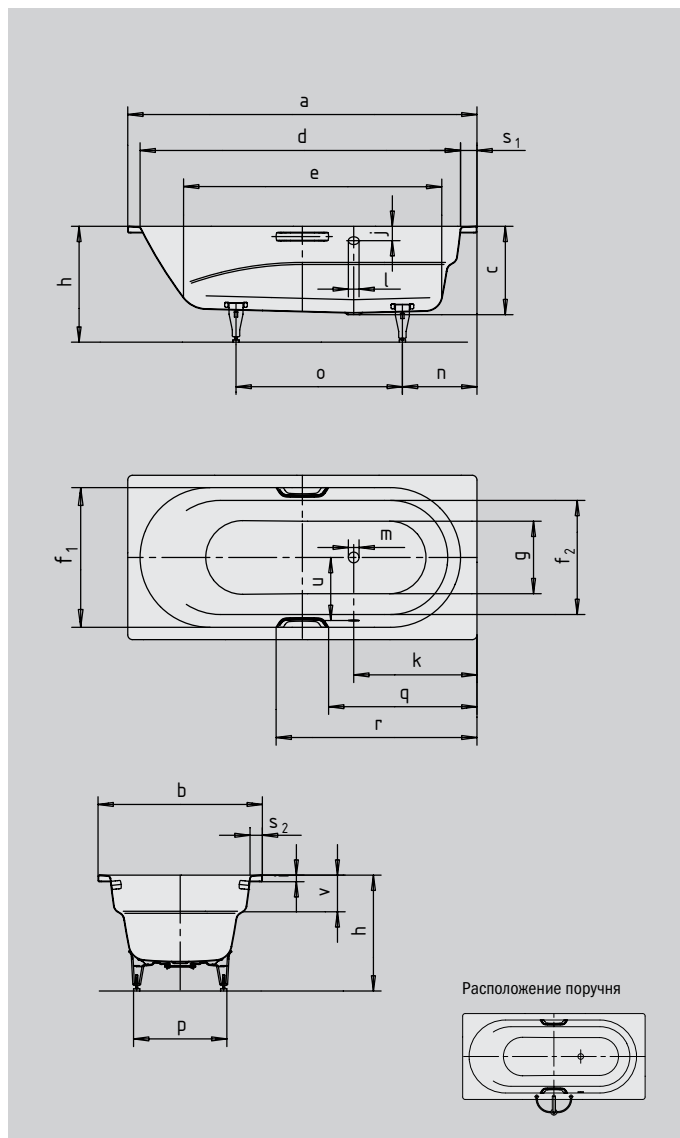

VAIO VAIO STAR

- одноместная ванна с боковым переливом и цельнолитыми подлокотниками
- классическая четырёхугольная форма
- сталь-эмаль KALDEWEI 3,5 мм
- доступна с ручками
- модель доступна с двумя стандартными отверстиями для смесителя без наценки (расстояние между центрами отверстий 180 мм)

Прим. рисунок

Чтобы заказать ванну с отверстием перелива с противоположной стороны, пожалуйста, заказывайте модель xxxx2300xxxx.

РУЧКА СДЕРЖАННАЯ РОСКОШЬ

Модель №		960 / 961
Внешняя длина	a	1700 мм
Внешняя ширина	b	800 мм
Глубина	c	430 мм
Внутренняя длина (вверху)	d	1560 мм
Внутренняя длина (внизу)	e	1255 мм
Внутренняя ширина (вверху)	f ₁ ; f ₂	680; 555 мм
Внутренняя ширина (внизу)	g	496 мм
Высота с ножками	h	555-590 мм
Высота граней	i	32 мм
Расстояние от верхнего края до середины переливного отверстия	j	70 мм
Расстояние от края ванны до середины сливного отверстия	k	600 мм
Диаметр переливного отверстия	l	52 мм
Диаметр сливного отверстия	m	52 мм
Расстояние от стороны расположения ног и края ванны до середины основания	n	443 мм
Расстояние между ножками	o	670 мм
Максимальная ширина основания	p	445 мм
Расстояние от края ванны (сторона ног) до начала ручки (Модель 961)	q	722 мм
Расстояние от края ванны (сторона ног) до конца ручки (Модель 961)	r	978 мм
Ширина краев (сторона ног; продольная сторона)	s ₁ ; s ₂	80; 60 мм
Расстояние между центрами сливного и переливного отверстий	u	332 мм
Глубина подлокотника	v	180 мм
Полезный объем в литрах**		145
Вес эмалированной ванны, в кг		50
Антислип		∅ 435 мм
Полный антислип		900 x 300 мм

Возможны незначительные технические изменения и отклонения от указанных размеров.
** Полезный объем = Объем воды - 70 литров, в среднем вытесняемых телом.

KALDEWEI