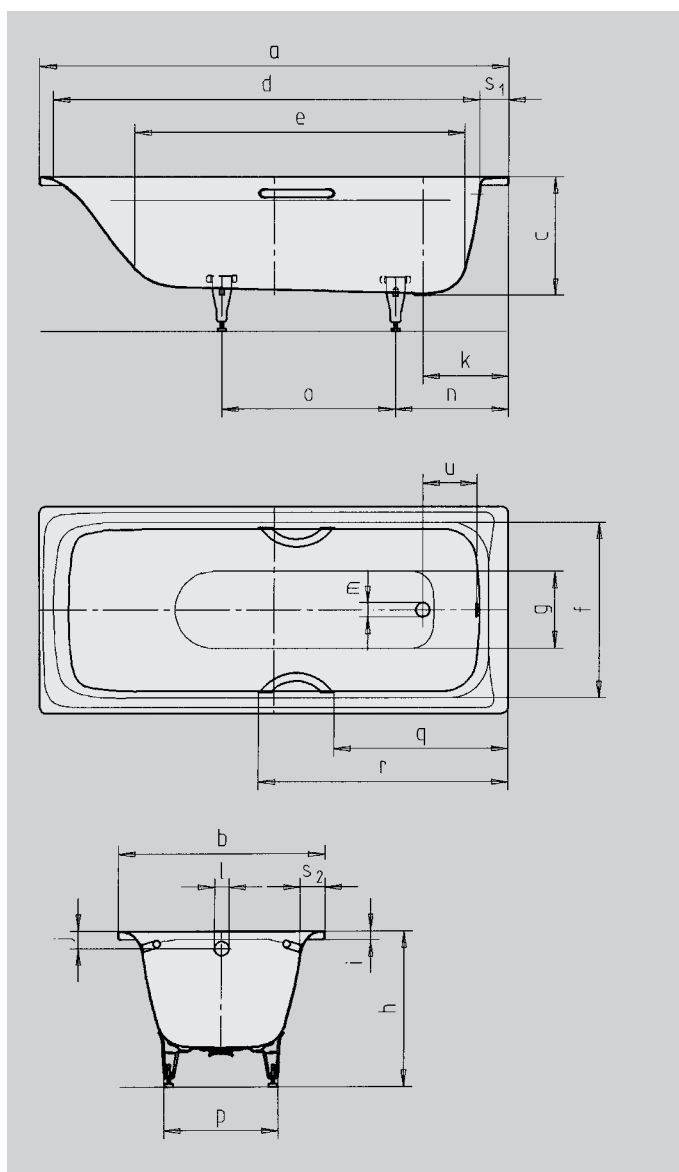

SANILUX SANILUX STAR

- особый комфорт в принятии ванны, благодаря округлым формам изголовья
- одноместная ванна со сливом в области ног
- классическая четырёхугольная форма
- сталь-эмаль KALDEWEI 3,5 мм
- доступна также с ручками

Прим. рисунок

Модель №		342 / 343
Внешняя длина	a	1700 мм
Внешняя ширина	b	750 мм
Глубина	c	430 мм
Внутренняя длина (вверху)	d	1545 мм
Внутренняя длина (внизу)	e	1150 мм
Внутренняя ширина (вверху)	f	585 мм
Внутренняя ширина (внизу)	g	328 мм
Высота с ножками	h	535-555 мм
Высота граней	i	32 мм
Расстояние от верхнего края до середины переливного отверстия	j	63 мм
Расстояние от края ванны до середины сливного отверстия	k	310 мм
Диаметр переливного отверстия	l	52 мм
Диаметр сливного отверстия	m	52 мм
Расстояние от стороны расположения ног и края ванны до середины основания	n	410 мм
Расстояние между ножками	o	630 мм
Максимальная ширина основания	p	430 мм
Расстояние от края ванны (сторона ног) до начала ручки (Модель 343)	q	632 мм
Расстояние от края ванны (сторона ног) до конца ручки (Модель 343)	r	905 мм
Ширина краев (сторона ног; продольная сторона)	s ₁ ; s ₂	100; 58 мм
Расстояние между центрами сливного и переливного отверстий	u	200 мм
Полезный объем в литрах**		124
Вес эмалированной ванны, в кг		49
Антислип		∅ 288 мм
Полный антислип		600 x 220 мм

Возможны незначительные технические изменения и отклонения от указанных размеров.
** Полезный объем = Объем воды - 70 литров, в среднем вытесняемых телом.

KALDEWEI