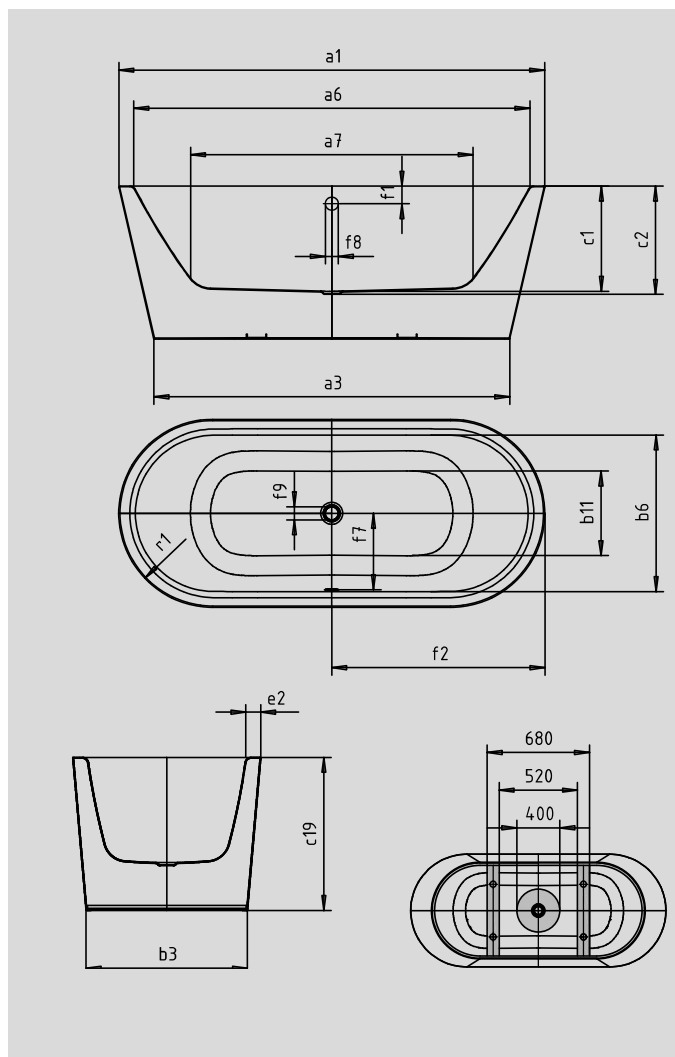

MEISTERSTÜCK CLASSIC DUO OVAL

- отдельностоящая ванна с цельнолитой панелью, цельнолитая скульптура из сталь-эмали KALDEWEI
- оригинальный дизайн с овальными контурами и потрясающей конической формой украсит ванную комнату; узкий борт придает ванне особую гармоничную красоту
- две спинки с небольшим наклоном и слив-перелив в центре позволяют принимать ванную вдвоем
- Meisterstück доступна с такими опциями, как самоочищающееся покрытие для несравненной гигиены и слив-перелив KALDEWEI COMFORT LEVEL

Прим. рисунок

Модель №		1113	1111
Внешняя длина	a ₁	1700	1800 мм
Внешняя длина (внизу)	a ₃	1418	1518 мм
Внутренняя длина (вверху)	a ₆	1580	1680 мм
Внутренняя длина (внизу)	a ₇	1130	1230 мм
Внешняя ширина	b₁	750	800 мм
Внешняя ширина (внизу)	b ₃	643	693 мм
Внутренняя ширина (вверху)	b ₆	630	680 мм
Внутренняя ширина (внизу)	b ₁₁	500	550 мм
Внутренняя глубина	c ₁	420	420 мм
Глубина, включая углубление слива	c ₂	430	430 мм
Высота ванны	c ₁₉	610	610 мм
Ширина краев (сторона ног)	e ₁	60	60 мм
Ширина краев (продольная сторона)	e ₂	60	60 мм
Расстояние от верхнего края до середины переливного отверстия	f ₁	70	70 мм
Расстояние от края ванны до середины сливного отверстия	f ₂	850	900 мм
Расстояние между центрами сливного и переливного отверстий	f ₇	305	330 мм
Диаметр переливного отверстия	f ₈	52	52 мм
Диаметр сливного отверстия	f ₉	52	52 мм
Радиус	r ₁	375	400 мм
Полезный объем в литрах**		124	158

Возможны незначительные технические изменения и отклонения от указанных размеров.
Прим. рисунок. ** Полезный объем = Объем воды - 70 литров, в среднем вытесняемых телом.

KALDEWEI